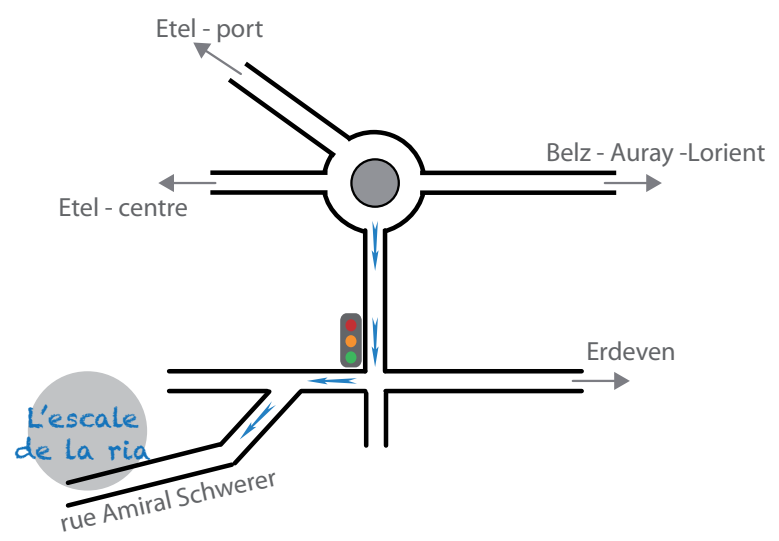

## L'Escale de la ria

9, rue Amiral Schwerer  
56410 ETEL

02 97 29 06 31

---

Nous vous souhaitons  
bonne route !

Dominique et Yannick

A Auray, quitter la RN 165 à la sortie Carnac/Quiberon/Etel.  
Au rond-point, veiller à ne pas tourner vers Auray-centre, mais prendre la 3<sup>o</sup> sortie en direction de Belz (D22) .  
Poursuivre jusqu'au bourg de Belz où vous tournerez à gauche, direction Etel.

Parvenus à Etel par la rue Victor Hugo, vous parvenez à un petit rond-point.  
3<sup>o</sup> sortie (rue Traversière), puis au feu à droite et immédiatement à gauche pour emprunter la rue Amiral Schwerer.  
**Bienvenue à l'Escale de la Ria !**