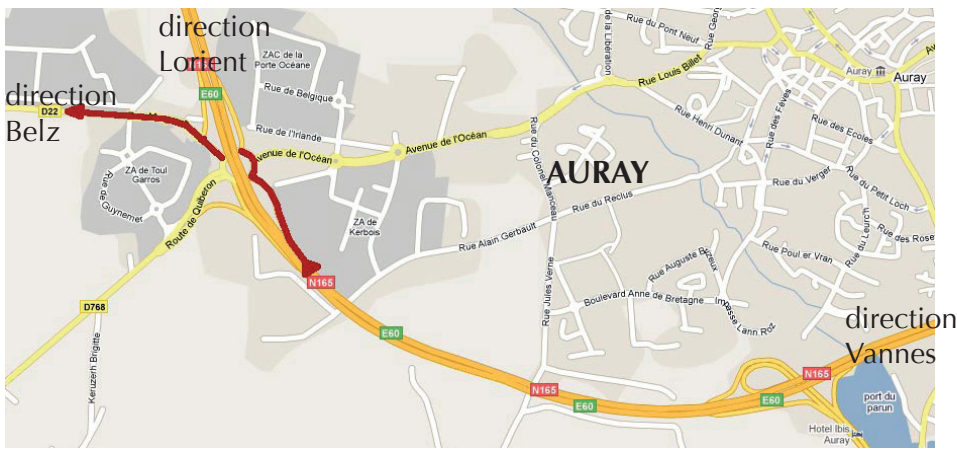

## L'Escale de la ria

9, rue Amiral Schwerer  
56410 ETEL

02 97 29 06 31

---

Nous vous souhaitons  
bonne route !

Dominique et Yannick

A Auray, quitter la RN 165 à la sortie Carnac/Quiberon/Etel.  
Au rond-point, veiller à ne pas tourner vers Auray-centre, mais prendre la 3<sup>o</sup> sortie en direction de Belz (D22) .  
Poursuivre jusqu'au bourg de Belz où vous tournerez à gauche, direction Etel.

Parvenus à Etel par la rue Victor Hugo, vous parvenez à un petit rond-point.  
3<sup>o</sup> sortie (rue Traversière), puis au feu à droite et immédiatement à gauche pour emprunter la rue Amiral Schwerer.  
**Bienvenue à l'Escale de la Ria !**